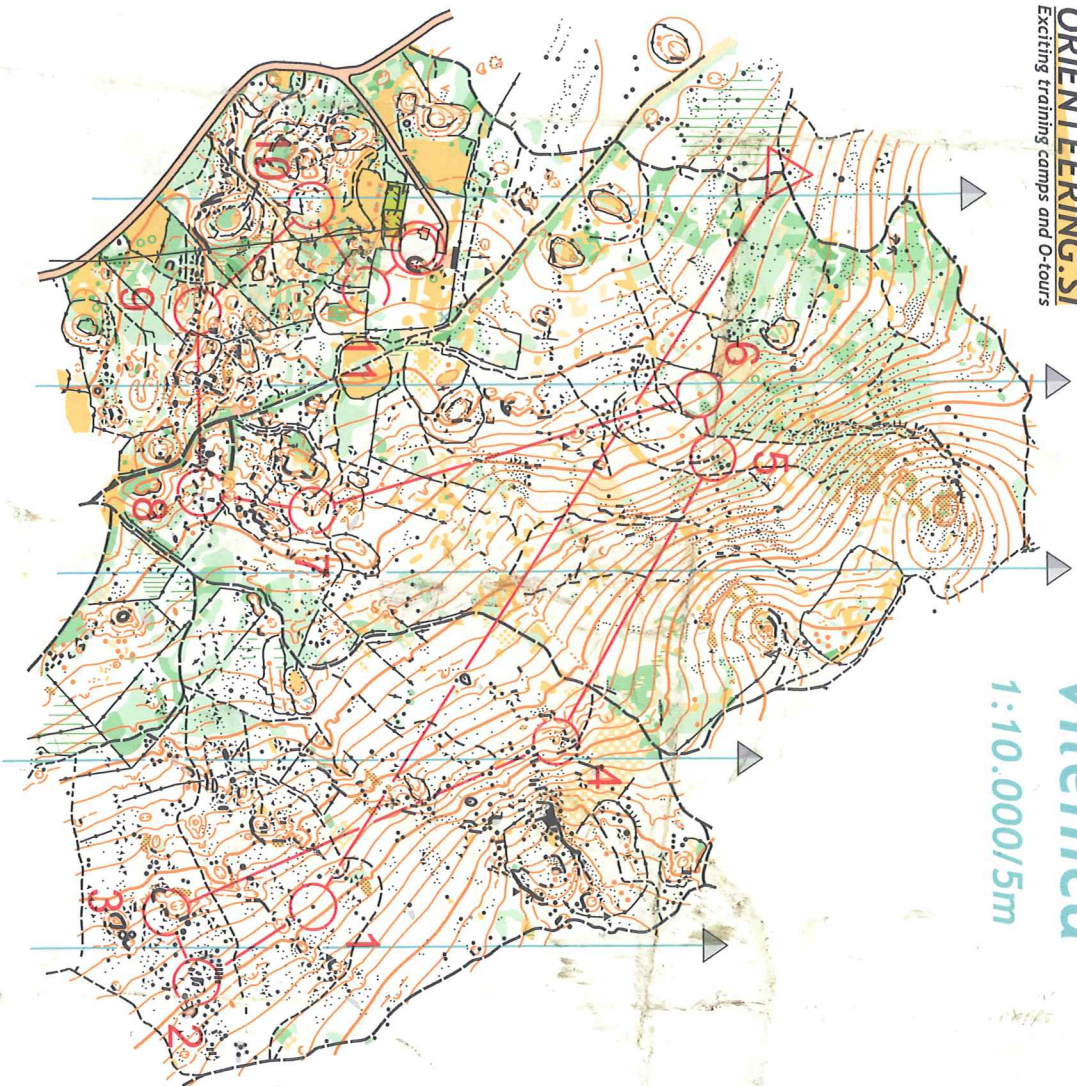

ORIENTEERING.SI
Exciting training camps and O-tours

vilenica

1:10.000/5m

▽	Z21A, M45, OPEN/RE.	3,9 km	140 m
1	96 ↖	▲	1 ○
2	32 ▲	▲	3.5 ▬
3	44 ▬	▬	└
4	97 ▭	▭	
5	99 ↓	▲	1/2.5 ○
6	98 ●	☆	○
7	46 ▭	▭	
8	47 ▭	▭	
9	50 ▭	▭	○
10	101 ▭	▭	
11	100 ▭	▭	T

90 m

Z21A, M45, OPEN/Rekreativna